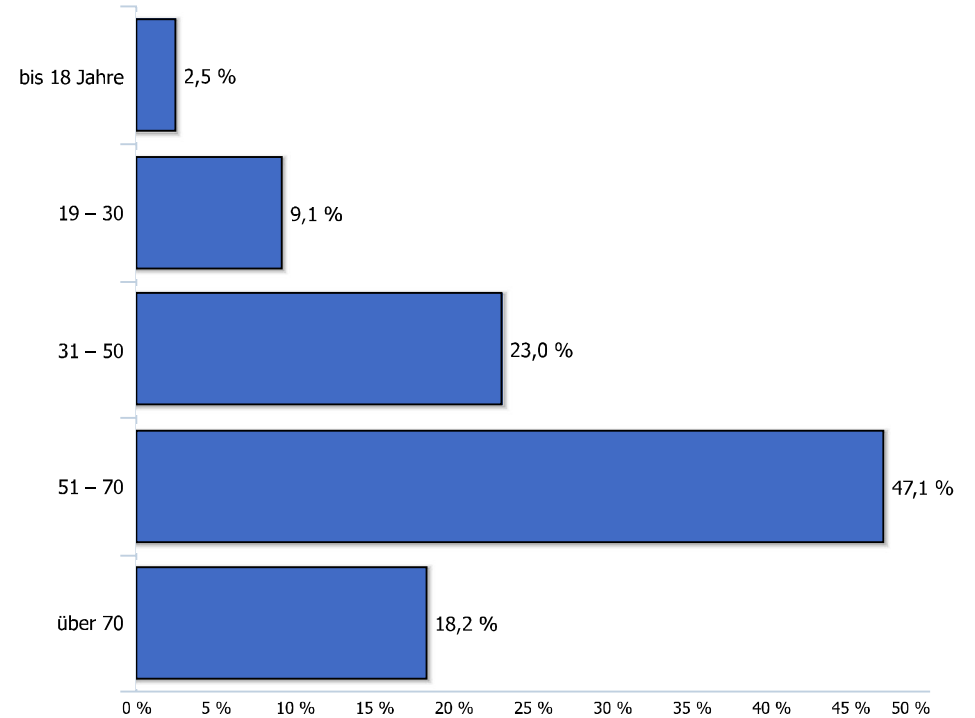

Bürgerbefragung zum Ausbau der Windenergie - Samtgemeinde Esens -

Einen weiteren Ausbau der Windenergie in Form von Windparks in der Samtgemeinde Esens ...

Ich würde mich an einem neuen Windpark finanziell beteiligen wollen:

Bürgerbefragung zum Ausbau der Windenergie - Samtgemeinde Esens -

Ich bin Bürger/in der Mitgliedsgemeinde:

Ich gehöre folgender Altersgruppe an:

Bürgerbefragung zum Ausbau der Windenergie - Samtgemeinde Esens -