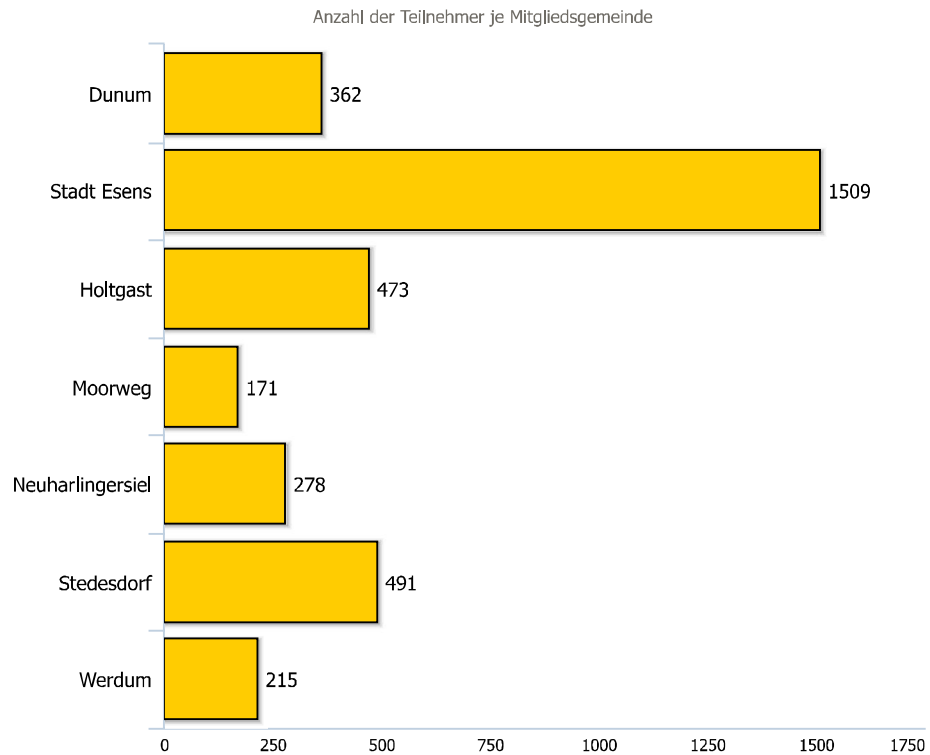

Bürgerbefragung zum Ausbau der Windenergie - Samtgemeinde Esens -

Einen weiteren Ausbau der Windenergie in Form von Windparks in der Samtgemeinde Esens ...

Ich würde mich an einem neuen Windpark finanziell beteiligen wollen:

Bürgerbefragung zum Ausbau der Windenergie - Samtgemeinde Esens -

Ich bin Bürger/in der Mitgliedsgemeinde:

Ich gehöre folgender Altersgruppe an:

Bürgerbefragung zum Ausbau der Windenergie - Samtgemeinde Esens -

Ich bin Bürger/in der Mitgliedsgemeinde:

Ich gehöre folgender Altersgruppe an: