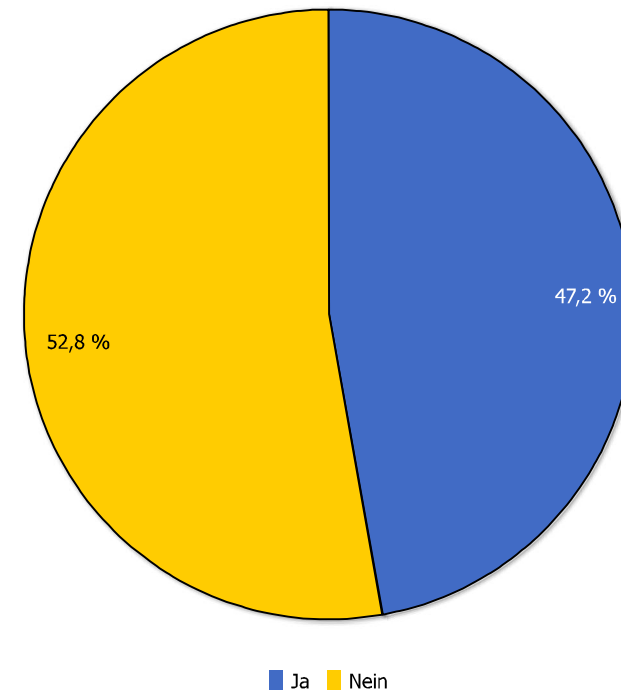

Bürgerbefragung zum Ausbau der Windenergie - Samtgemeinde Esens -

Einen weiteren Ausbau der Windenergie in Form von Windparks in der Samtgemeinde Esens ...

Ich würde mich an einem neuen Windpark finanziell beteiligen wollen:

Bürgerbefragung zum Ausbau der Windenergie - Samtgemeinde Esens -

Ich bin Bürger/in der Mitgliedsgemeinde:

Ich gehöre folgender Altersgruppe an:

Bürgerbefragung zum Ausbau der Windenergie - Samtgemeinde Esens -