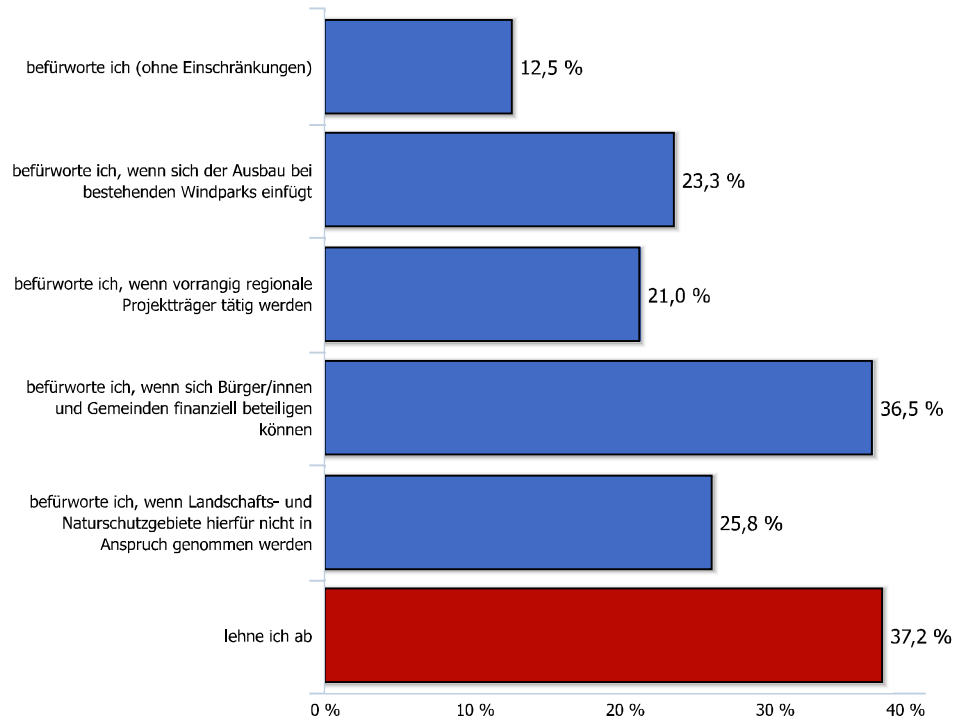

Bürgerbefragung zum Ausbau der Windenergie - Samtgemeinde Esens -

Einen weiteren Ausbau der Windenergie in Form von Windparks in der Samtgemeinde Esens ...

Ich würde mich an einem neuen Windpark finanziell beteiligen wollen:

Bürgerbefragung zum Ausbau der Windenergie - Samtgemeinde Esens -

Ich bin Bürger/in der Mitgliedsgemeinde:

Ich gehöre folgender Altersgruppe an:

Bürgerbefragung zum Ausbau der Windenergie - Samtgemeinde Esens -

Ich bin Bürger/in der Mitgliedsgemeinde:

Ich gehöre folgender Altersgruppe an: