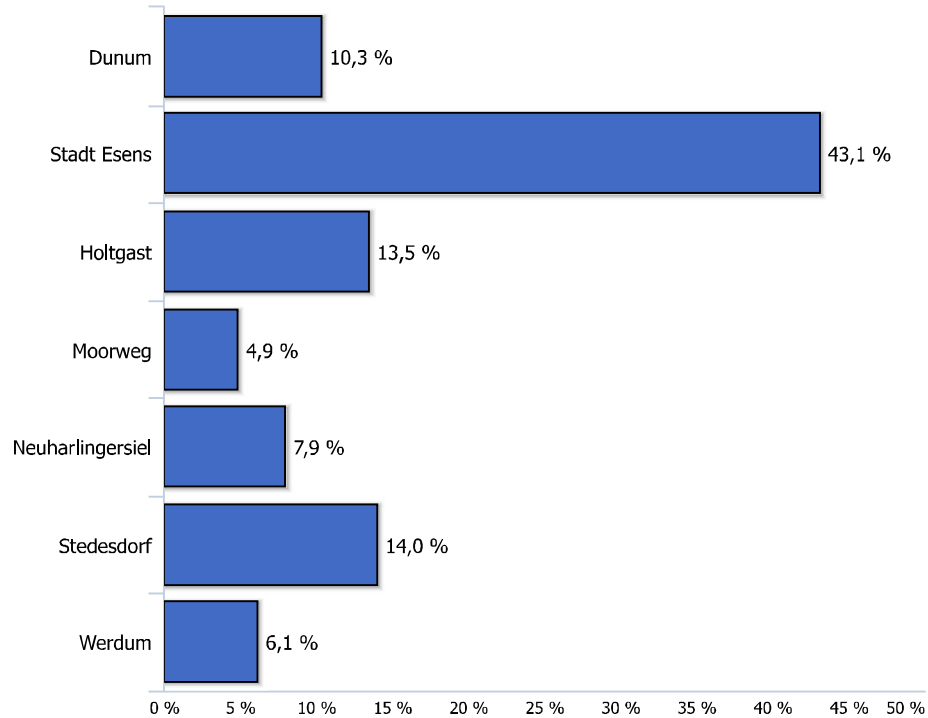

Bürgerbefragung zum Ausbau der Windenergie - Samtgemeinde Esens -

Einen weiteren Ausbau der Windenergie in Form von Windparks in der Samtgemeinde Esens ...

Ich würde mich an einem neuen Windpark finanziell beteiligen wollen:

Bürgerbefragung zum Ausbau der Windenergie - Samtgemeinde Esens -

Ich bin Bürger/in der Mitgliedsgemeinde:

Ich gehöre folgender Altersgruppe an:

Bürgerbefragung zum Ausbau der Windenergie - Samtgemeinde Esens -